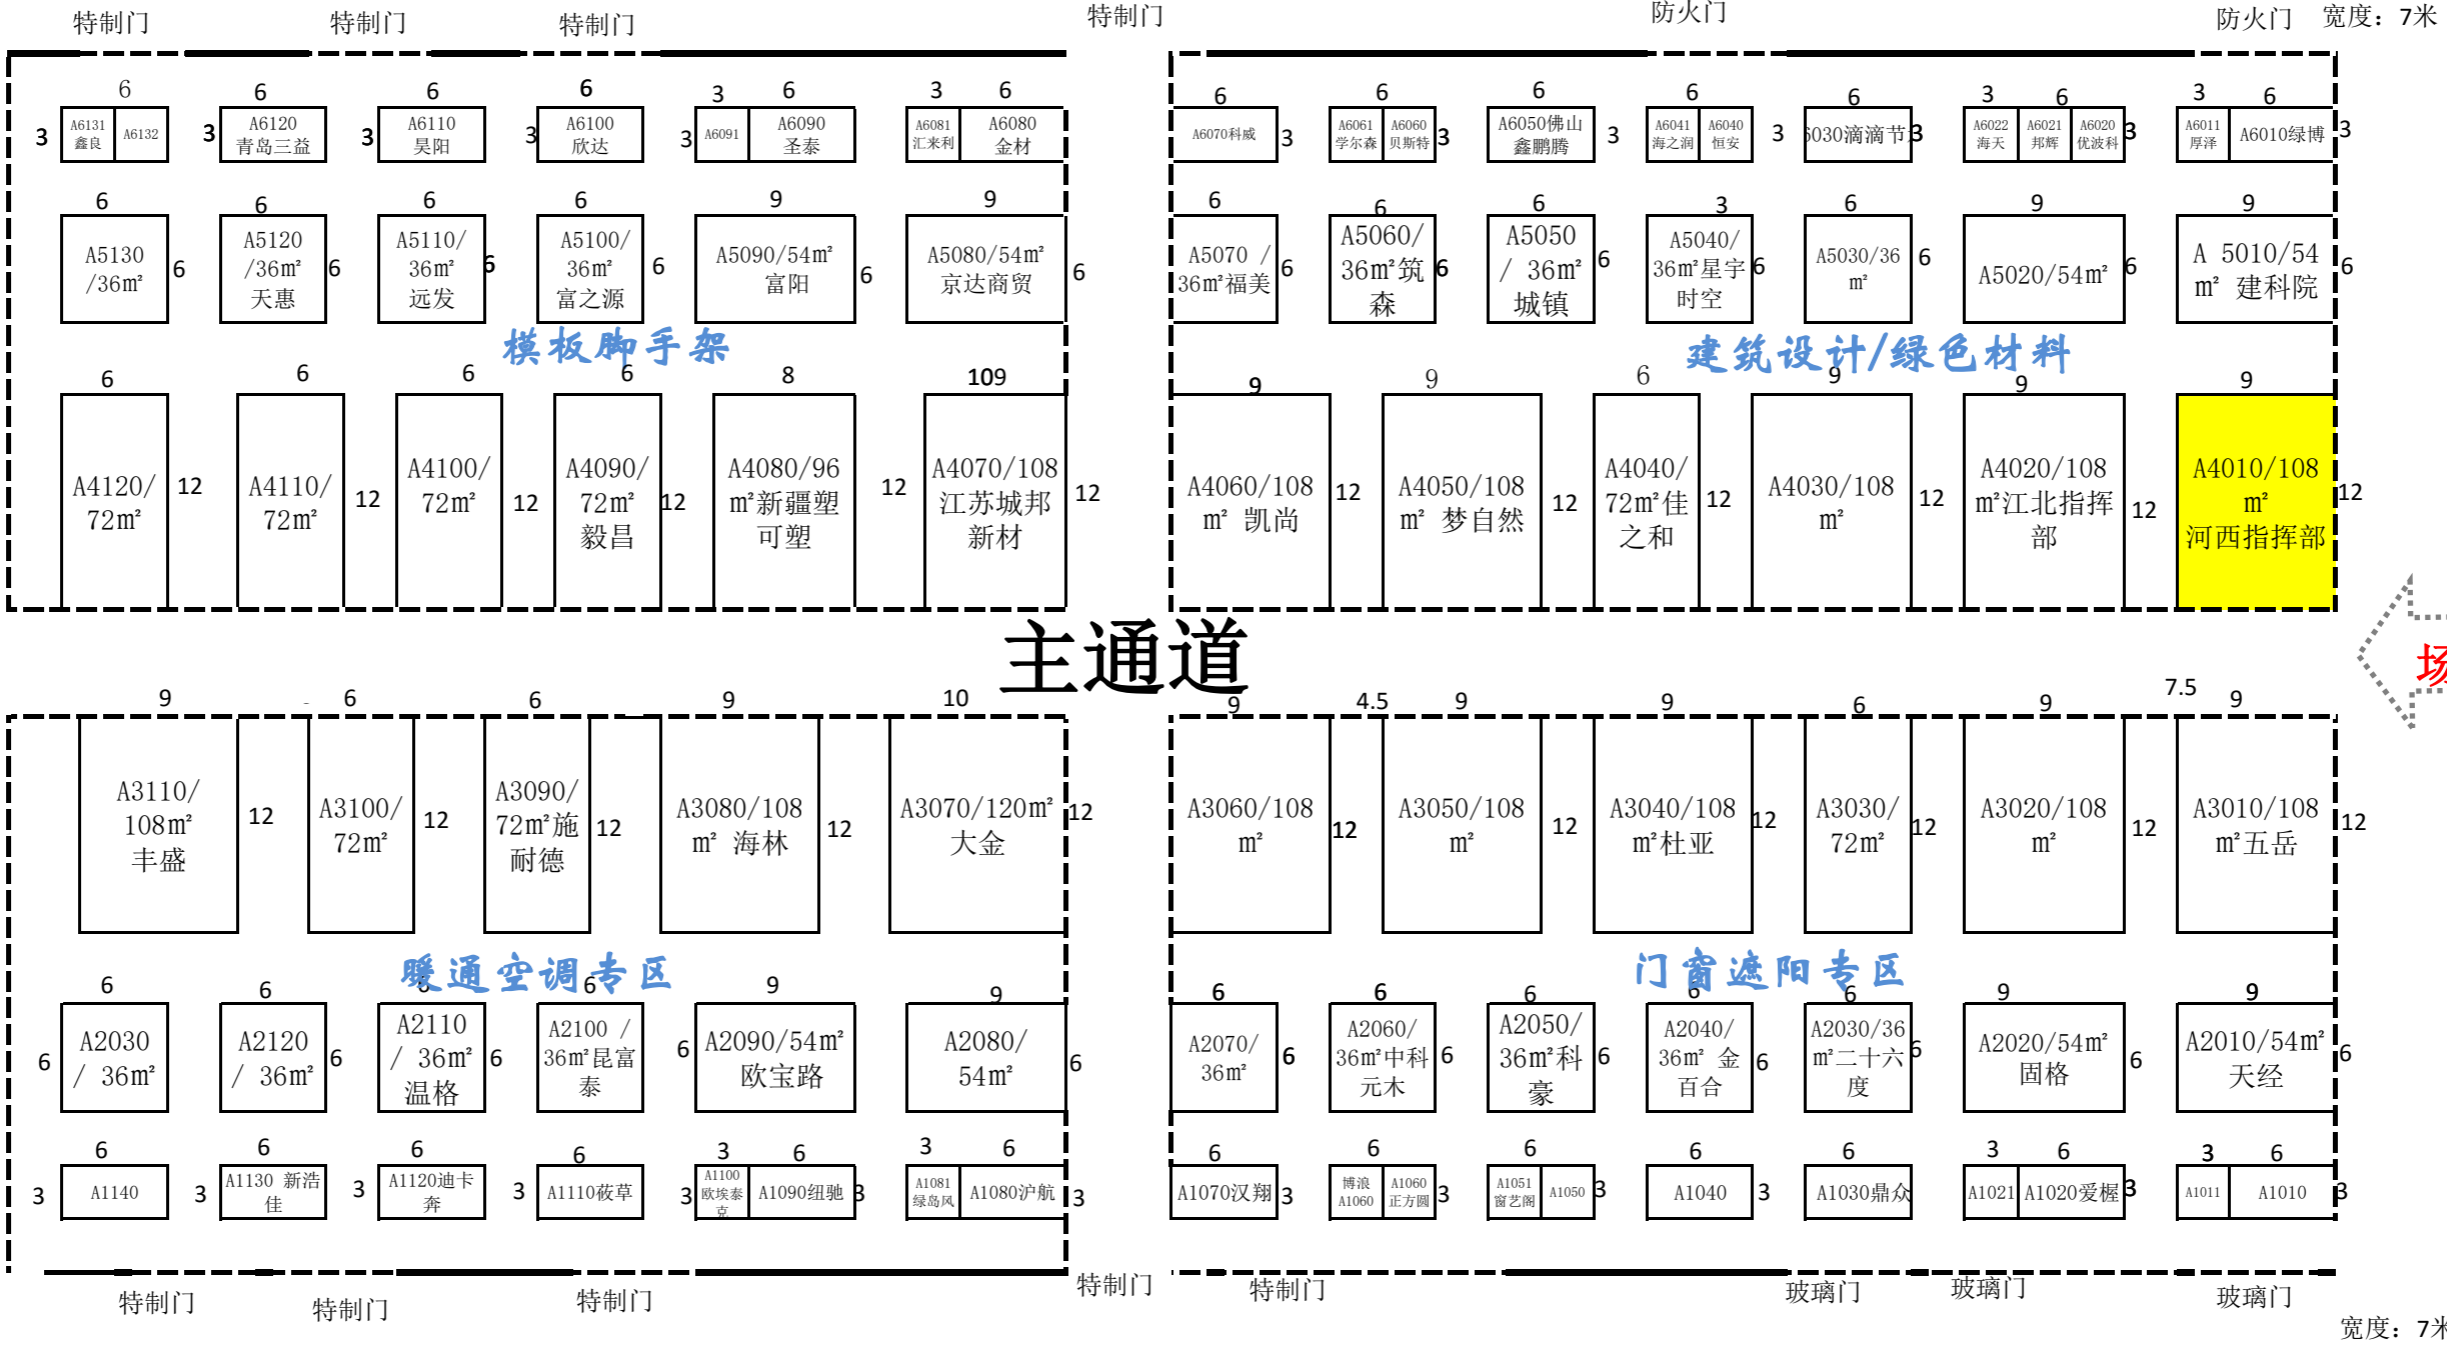

展廳1

地下车库入口
长度：66米

宽度31米

场馆入口

宽度31米

宽度：7米